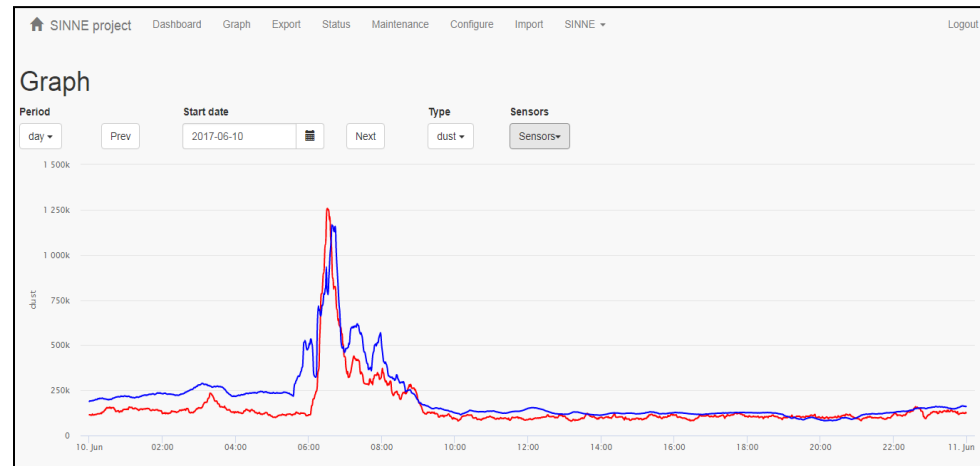

Ympäristömelun mittaus SINNE-projektissa

- Projektissa on kehitetty ja toteutettu langaton melumittausjärjestelmä
- Toiminnassa KIP-alueella ja Kokkolan torin alueella
- Kustannustehokas jatkuva mittaus, asiakkaan päivittäisessä käytössä
- Antaa reaaliaikaista tietoa alueen melutasoista
 - Tavoitteena mm. harventaa ympäristölupien melumittausvelvoitteita
 - Omavalvonta
- Paikalliset sääasemat järjestelmissä
- Referenssimittaukset kaupallisilla järjestelmillä

JYVÄSKYLÄN YLIOPISTO
KOKKOLAN YLIOPISTOKESKUS
CHYDENIUS

kasvua ja työtä -ohjelma

Vipuvoimaa
EU:lta
2014–2020

Euroopan unioni
Euroopan aluekehitysrahasto

Pienhiukkasten mittaus SINNE-projektissa

- Projektissa on kehitetty ja toteutettu langaton pienhiukkastenmittausjärjestelmä
- Toiminnassa KIP-alueella ja Kokkolan torin alueella
- Kustannustehokas jatkuva mittaus, asiakkaan päivittäisessä käytössä
- Antaa reaaliaikaista tietoa alueen pölyämistasoista
 - Tavoitteena tarjota suuntaa antavaa tietoa pölyävistä kohteista ja pölyämisen määrästä
 - Omavalvonta
- Paikalliset sääasemat järjestelmissä
- Vertailumittaukset kaupallisilla järjestelmillä

Projektin käyttöliittymä

- Karttapohjainen web-sovellus
 - Mittauskohteet kartalla
 - Graafisesti näytettävät mittausjaksot
 - Eri mittauspaikat vertailtavissa keskenään
 - Referenssimittaukset nähtävissä järjestelmästä
 - Mittausten vienti tiedostoiksi
- Käyttöliittymät räätälöidään asiakkaan mukaan
- Käyttöliittymä kansalaisille
 - Kehitetään visuaalisesti helposti ymmärrettävä asteikko melusta ja pienhiukkasten määrästä