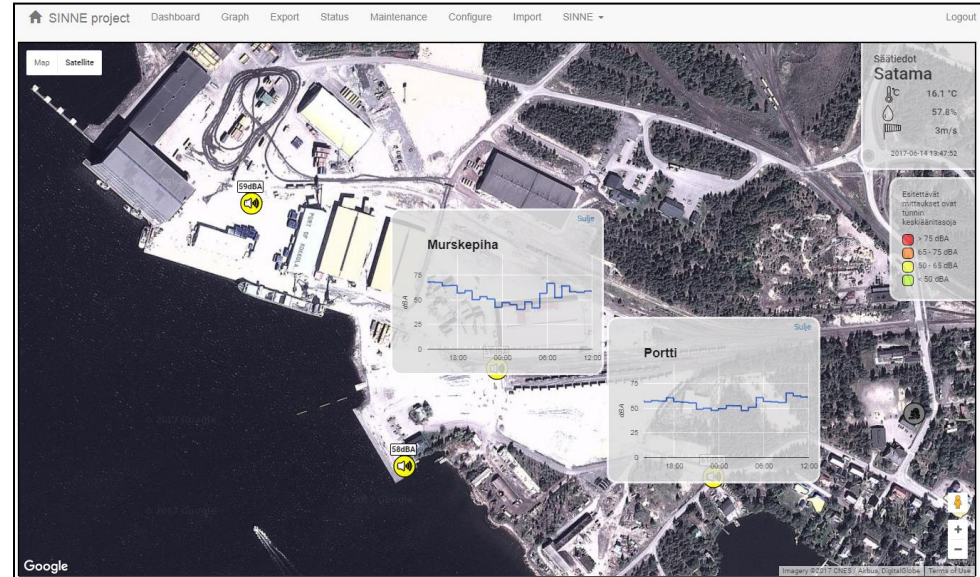

Ympäristömelun mittaus SINNE-projektissa

- Projektissa on kehitetty ja toteutettu langaton melumittausjärjestelmä
- Toiminnassa KIP-alueella ja Kokkolan torin alueella
- Kustannustehokas jatkuva mittaus, asiakkaan päivittäisessä käytössä
- Antaa reaaliaikaista tietoa alueen melutasoista
 - Tavoitteena mm. harventaa ympäristölupien melumittausvelvoitteita
 - Omavalvonta
- Paikalliset sääasemat järjestelmissä
- Referenssimittaukset kaupallisilla järjestelmillä

JYVÄSKYLÄN YLIOPISTO
KOKKOLAN YLIOPISTOKESKUS
CHYDENIUS

kasvua ja työtä -ohjelma

Vipuvoimaa
EU:lta
2014–2020

Euroopan unioni
Euroopan aluekehitysrahasto

Pienhiukkasten mittaus SINNE-projektissa

- Projektissa on kehitetty ja toteutettu langaton pienhiukkastenmittausjärjestelmä
- Toiminnassa KIP-alueella ja Kokkolan torin alueella
- Kustannustehokas jatkuva mittaus, asiakkaan päivittäisessä käytössä
- Antaa reaaliaikaista tietoa alueen pölyämistasoista
 - Tavoitteena tarjota suuntaa antavaa tietoa pölyävistä kohteista ja pölyämisen määrästä
 - Omavalvonta
- Paikalliset sääasemat järjestelmissä
- Vertailumittaukset kaupallisilla järjestelmillä

Projektin käyttöliittymä

- Karttapohjainen web-sovellus
 - Mittauskohteet kartalla
 - Graafisesti näytettävät mittausjaksot
 - Eri mittauspaikat vertailtavissa keskenään
 - Referenssimittaukset nähtävissä järjestelmästä
 - Mittausten vienti tiedostoiksi
- Käyttöliittymät räätälöidään asiakkaan mukaan
- Käyttöliittymä kansalaisille
 - Kehitetään visuaalisesti helposti ymmärrettävä asteikko melusta ja pienhiukkasten määrästä